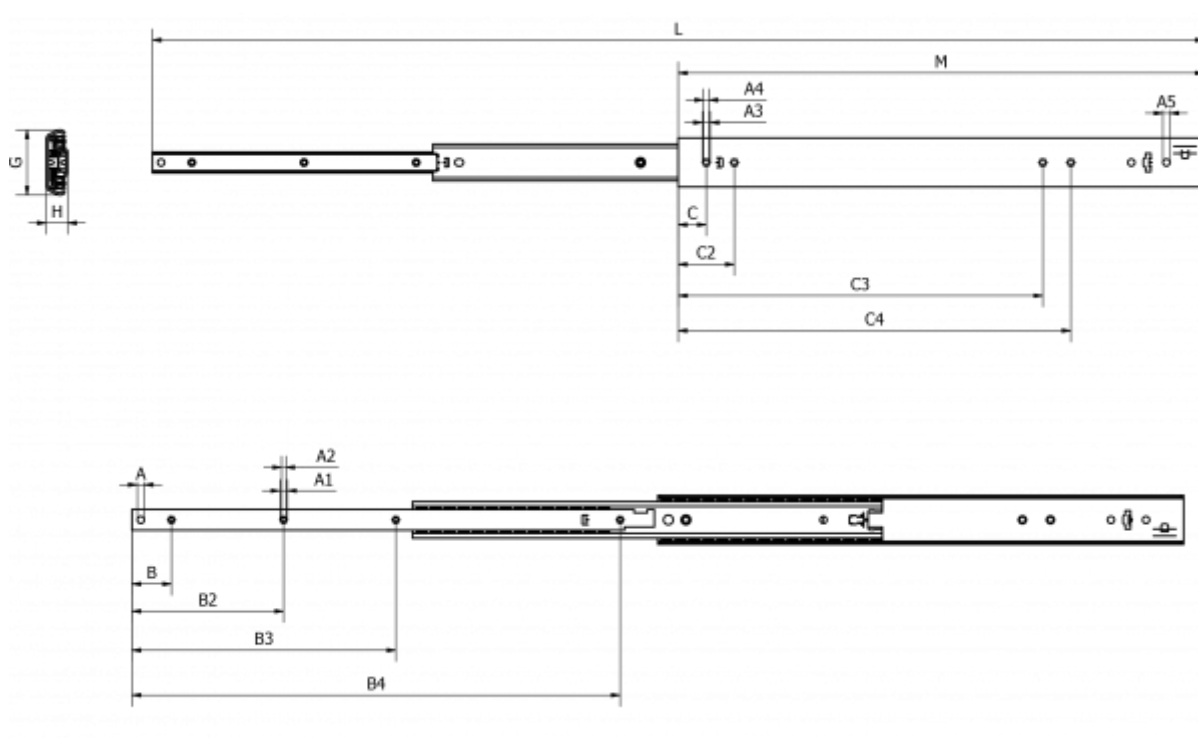

Varenummer: 11112S68

Beskrivelse: Thomas Regout skuffeskinne 11112S68 ULF HD F, 3led
indb.mål 700 mm / bæreevne 129 kg / udtræk 700 mm

Mål

A = 8	B3 = 333	H = 18.5
A1 = 8.1	B4 = 653	L = 1400
A2 = 5.1	Bæreevne sidemonteret = 129	M = 700
A3 = 9	C = 32	
A4 = 6.5	C2 = 64	
A5 = 8	C3 = 448	
B = 45	C4 = 480	
B2 = 173	G = 55.8	